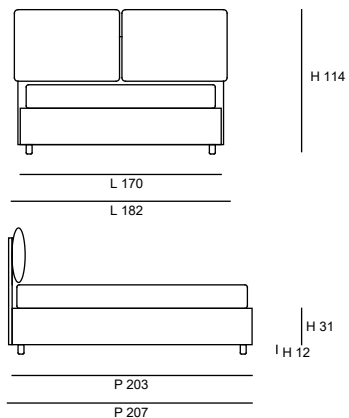

BOOTE

Composizione in foto:
Lisbona 1307 piping Parigi 1001 / 160 / giroletto diritto /
piede CL15 bianco h/12

Testiera sfoderabile: SI
Giroletto sfoderabile: SI

Matrimoniale 160 / Francese 140

AA A B C D E F T.C.

L 182/162 DIRITTO 170 / 150	L 182/162 MEDIO 170 / 150	L 182/162 LINEARE 170 / 150
P 207	P 207	P 207
H 108	H 108	H 108

L 182/162 SAGOMATO 176 / 156
P 210
H 108

Piazza e mezzo 120

AA A B C D E F T.C.

L 142 DIRITTO 130	L 142 MEDIO 130	L 142 LINEARE 130
P 207	P 207	P 207
H 108	H 108	H 108

L 142 SAGOMATO 136
P 210
H 108

Singolo 90

AA A B C D E F T.C.

L 112 DIRITTO 100	L 112 MEDIO 100	L 112 LINEARE 100
P 207	P 207	P 207
H 108	H 108	H 108

L 112 SAGOMATO 106
P 210
H 108

L = larghezza testiera P = profondità letto H = altezza testiera T.C. = Tessuto Cliente

Le misure sono espresse in cm; l'altezza è stata calcolata con piede H 6 per tutti i giroletto ad eccezione del LINEARE, del CUBICO e del PIATTO, calcolati con piede H 22. Gli ingombri indicati possono avere una tolleranza di 1-2 cm.