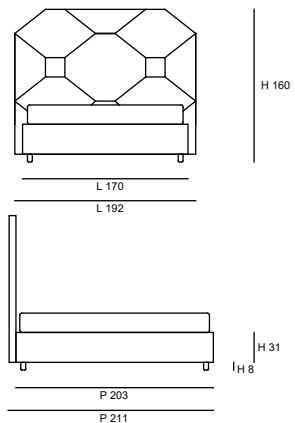

# CIELUM

Composizione in foto:  
 Seul 2805 / 160 / giroletto diritto /  
 piede CL4 noce h/8  
 Testiera sfoderabile: NO  
 Giroletto sfoderabile: SI

## Matrimoniale 160

AA A B C D E F T.C.

L 192 DIRITTO 170  
 P 211  
 H 158

L 192 MEDIO 170  
 P 211  
 H 158

L 192 SAGOMATO 176  
 P 214  
 H 158

L 192 SPESSORE 182  
 P 217  
 H 158

GOCCIA 182

ROVESCIAIA 182

L = larghezza testiera P = profondità letto H = altezza testiera T.C. = Tessuto Cliente

Le misure sono espresse in cm; l'altezza è stata calcolata con piede H 6 per tutti i giroletto ad eccezione del LINEARE, del CUBICO e del PIATTO, calcolati con piede H 22. Gli ingombri indicati possono avere una tolleranza di 1-2 cm.