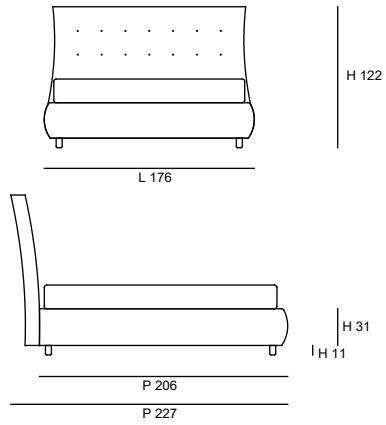

DELFINO

Composizione in foto:
Parigi 1001 / Swarovski / 160 / giroletto sagomato /
piede CL14 bianco h/11
Testiera sfoderabile: NO
Giroletto sfoderabile: SI

Matrimoniale 160

AA A B C D E F T.C.

L 176 SAGOMATO 176
P 227
H 117

L = larghezza testiera P = profondità letto H = altezza testiera T.C. = Tessuto Cliente

Le misure sono espresse in cm; l'altezza è stata calcolata con piede H 6 per tutti i giroletto ad eccezione del LINEARE, CUBICO e del PIATTO, calcolati con piede H 22. Gli ingombri indicati possono avere una tolleranza di 1-2 cm.