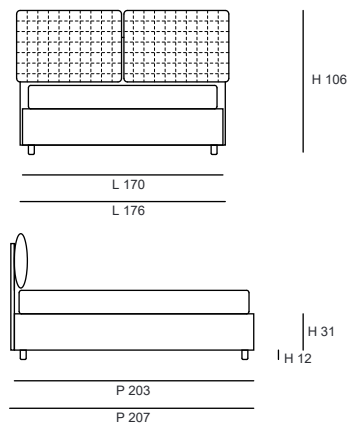

DORADO SQUARE

Composizione in foto:
Pechino 3509 / 160 / giroletto dritto /
piede CL18 noce h/12
Testiera sfoderabile: SI
Giroletto sfoderabile: SI

Matrimoniale 160 / Francese 140

AA A B C D E F T.C.

L 176/156 DIRITTO 170 / 150 L 176/156 MEDIO 170 / 150 L 176/156 LINEARE 170 / 150
P 207 P 207 P 207
H 100 H 100 H 100

L 176/156 SAGOMATO 176 / 156
P 210
H 100

Piazza e mezzo 120

AA A B C D E F T.C.

L 136 DIRITTO 130 L 136 MEDIO 130 L 136 LINEARE 130
P 207 P 207 P 207
H 100 H 100 H 100

L 136 SAGOMATO 136
P 210
H 100

Singolo 90

AA A B C D E F T.C.

L 106 DIRITTO 100 L 106 MEDIO 100 L 106 LINEARE 100
P 207 P 207 P 207
H 100 H 100 H 100

L 106 SAGOMATO 106
P 210
H 100

L = larghezza testiera P = profondità letto H = altezza testiera T.C. = Tessuto Cliente

Le misure sono espresse in cm; l'altezza è stata calcolata con piede H 6 per tutti i giroletto ad eccezione del LINEARE, del CUBICO e del PIATTO, calcolati con piede H 22. Gli ingombri indicati possono avere una tolleranza di 1-2 cm.