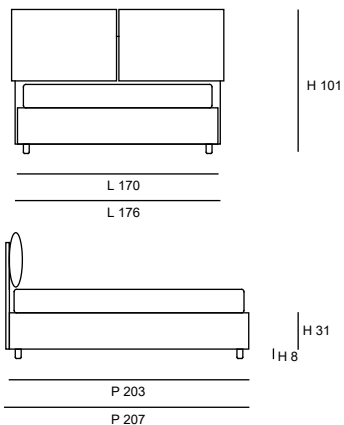

DORADO

Composizione in foto:
Praga 2403 / 160 / giroletto diritto /
piede BA1 cromo h/8
Testiera sfoderabile: SI
Giroletto sfoderabile: SI

Matrimoniale 160 / Francese 140

AA A B C D E F T.C.

L 176/156 DIRITTO 170 / 150 L 176/156 MEDIO 170 / 150 L 176/156 LINEARE 170 / 150
P 207 P 207 P 207
H 99 H 99 H 99

L 176/156 SAGOMATO 176 / 156
P 210
H 99

Piazza e mezzo 120

AA A B C D E F T.C.

L 136 DIRITTO 130 L 136 MEDIO 130 L 136 LINEARE 130
P 207 P 207 P 207
H 99 H 99 H 99

L 136 SAGOMATO 136
P 210
H 99

Singolo 90

AA A B C D E F T.C.

L 106 DIRITTO 100 L 106 MEDIO 100 L 106 LINEARE 100
P 207 P 207 P 207
H 99 H 99 H 99

L 106 SAGOMATO 106
P 210
H 99

L = larghezza testiera P = profondità letto H = altezza testiera T.C. = Tessuto Cliente

Le misure sono espresse in cm; l'altezza è stata calcolata con piede H 6 per tutti i giroletto ad eccezione del LINEARE, del CUBICO e del PIATTO, calcolati con piede H 22. Gli ingombri indicati possono avere una tolleranza di 1-2 cm.