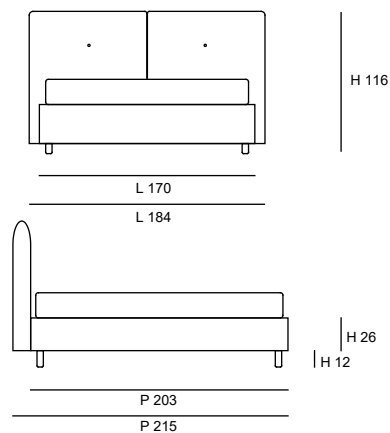

GEMINI Clip

Composizione in foto:
Yaren 4201 / Swarovski / 160 / giroletto medio /
piede BA14 cromo h/12
Testiera sfoderabile: SI
Giroletto sfoderabile: SI

Matrimoniale 160

AA A B C D E F T.C.

L 184 DIRITTO 170
P 215
H 110

L 184 MEDIO 170
P 215
H 110

L 184 LINEARE 170
P 215
H 110

L 184 SAGOMATO 176
P 218
H 110

L = larghezza testiera P = profondità letto H = altezza testiera T.C. = Tessuto Cliente

Le misure sono espresse in cm; l'altezza è stata calcolata con piede H 6 per tutti i giroletto ad eccezione del LINEARE, del CUBICO e del PIATTO, calcolati con piede H 22. Gli ingombri indicati possono avere una tolleranza di 1-2 cm.