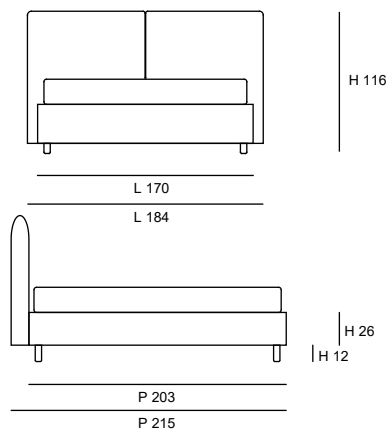

GEMINI Plain

Composizione in foto:
 Malabo 4309 / 160 / giroletto medio /
 piede BA14 cromo h/12
 Testiera sfoderabile: SI
 Giroletto sfoderabile: SI

Matrimoniale 160

AA A B C D E F T.C.

L 184 DIRITTO 170

L 184 MEDIO 170

L 184 LINEARE 170

L 184 SAGOMATO 176

L = larghezza testiera P = profondità letto H = altezza testiera T.C. = Tessuto Cliente

Le misure sono espresse in cm; l'altezza è stata calcolata con piede H 6 per tutti i giroletto ad eccezione del LINEARE, del CUBICO e del PIATTO, calcolati con piede H 22. Gli ingombri indicati possono avere una tolleranza di 1-2 cm.