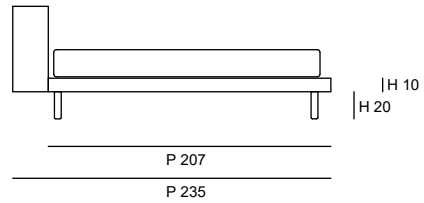

OTTANTE Soft

Composizione in foto
 Berna 2102 / 160 / giroletto cubico /
 piede CL15 wengé h/20
 Testiera sfoderabile: SI
 Giroletto sfoderabile: SI

Matrimoniale 160 / Francese 140

AA A B C D E F T.C.

L 182/162 LINEARE 170 / 150
 P 231
 H 82

L 182/162 CUBICO 182 / 162
 P 235
 H 82

L 182/162 PIATTO 182 / 162
 P 235
 H 82

L = larghezza testiera P = profondità letto H = altezza testiera T.C. = Tessuto Cliente

Le misure sono espresse in cm; l'altezza è stata calcolata con piede H 6 per tutti i giroletto ad eccezione del LINEARE, del CUBICO e del PIATTO, calcolati con piede H 22. Gli ingombri indicati possono avere una tolleranza di 1-2 cm.