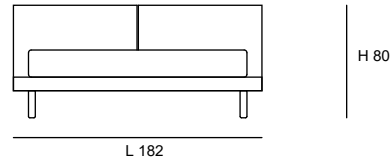

OTTANTE Soft

Composizione in foto
 Berna 2102 / 160 / giroletto cubico /
 piede CL15 wengé h/20
 Testiera sfoderabile: SI
 Giroletto sfoderabile: SI

Matrimoniale 160 / Francese 140

AA A B C D E F T.C.

L 182/162 LINEARE 170 / 150
 P 231
 H 82

L 182/162 CUBICO 182 / 162
 P 235
 H 82

L 182/162 PIATTO 182 / 162
 P 235
 H 82

L = larghezza testiera P = profondità letto H = altezza testiera T.C. = Tessuto Cliente

Le misure sono espresse in cm; l'altezza è stata calcolata con piede H 6 per tutti i giroletto ad eccezione del LINEARE, del CUBICO e del PIATTO, calcolati con piede H 22. Gli ingombri indicati possono avere una tolleranza di 1-2 cm.