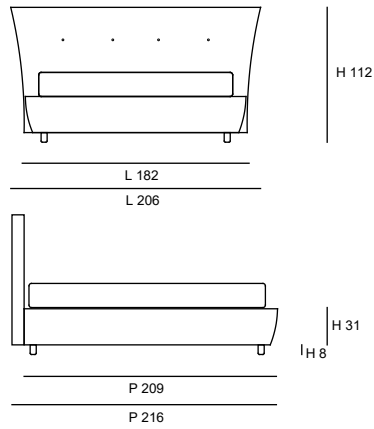

# PEGASO

Composizione in foto:  
Parigi 1016 / 160 / giroletto goccia /  
piede CL4 wengé h/8

Testiera sfoderabile: NO  
Giroletto sfoderabile: SI

Matrimoniale 160 / Francese 140

AA A B C D E F T.C.

L 206/186 P 210 H 110	DIRITTO 170 / 150	L 206/186 P 210 H 110	MEDIO 170 / 150	L 206/186 P 210 H 110	LINEARE 170 / 150
L 206/186 P 213 H 110	SAGOMATO 176 / 156				
L 206/186 P 216 H 110	SPESSORE 182 / 162	GOCCIA 182 / 162	ROVESCIAIA 182 / 162		

L = larghezza testiera    P = profondità letto    H = altezza testiera    T.C. = Tessuto Cliente

Le misure sono espresse in cm; l'altezza è stata calcolata con piede H 6 per tutti i giroletto ad eccezione del LINEARE, del CUBICO e del PIATTO, calcolati con piede H 22. Gli ingombri indicati possono avere una tolleranza di 1-2 cm.