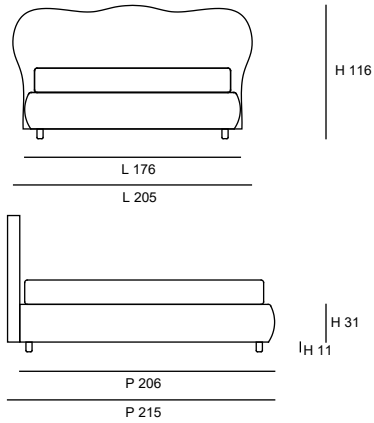

# PICTOR

Composizione in foto:  
Doha 3411 / 160 / giroletto sagomato /  
piede BA11 cromo h/11

Composizione foto catalogo pag. 264:  
Doha 3405 / 160 / giroletto sagomato /  
piede BA11 cromo h/11

Testiera sfoderabile: NO

Giroletto sfoderabile: SI

## Matrimoniale 160

AA A B C D E F T.C.

L 205 P 212 H 111	DIRITTO 170	L 205 P 212 H 111	MEDIO 170	L 205 P 212 H 111	LINEARE 170
L 205 P 215 H 111	SAGOMATO 176				
L 205 P 218 H 111	SPESSORE 182	GOCCIA 182	ROVESCIAIA 182		

L = larghezza testiera P = profondità letto H = altezza testiera T.C. = Tessuto Cliente

Le misure sono espresse in cm; l'altezza è stata calcolata con piede H 6 per tutti i giroletto ad eccezione del LINEARE, del CUBICO e del PIATTO, calcolati con piede H 22. Gli ingombri indicati possono avere una tolleranza di 1-2 cm.