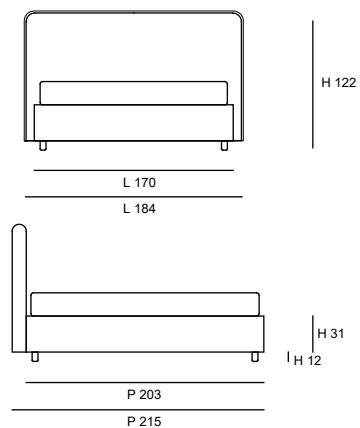

TORO

Composizione in foto:
Luanda 3302 / 160 / giroletto diritto /
piede CL18 wengé h/12
Testiera sfoderabile: SI
Giroletto sfoderabile: SI

Matrimoniale 160 / Francese 140

AA A B C D E F T.C.

L 184/164 DIRITTO 170 / 150 L 184/164 MEDIO 170 / 150 L 184/164 LINEARE 170 / 150
P 215 P 215 P 215
H 116 H 116 H 116

L 184/164 SAGOMATO 176 / 156
P 218
H 116

Piazza e mezzo 120

AA A B C D E F T.C.

L 144 DIRITTO 130 L 144 MEDIO 130 L 144 LINEARE 130
P 215 P 215 P 215
H 116 H 116 H 116

L 144 SAGOMATO 136
P 218
H 116

Singolo 90

AA A B C D E F T.C.

L 114 DIRITTO 100 L 114 MEDIO 100 L 114 LINEARE 100
P 215 P 215 P 215
H 116 H 116 H 116

L 114 SAGOMATO 106
P 218
H 116

L = larghezza testiera P = profondità letto H = altezza testiera T.C. = Tessuto Cliente

Le misure sono espresse in cm; l'altezza è stata calcolata con piede H 6 per tutti i giroletto ad eccezione del LINEARE, del CUBICO e del PIATTO, calcolati con piede H 22. Gli ingombri indicati possono avere una tolleranza di 1-2 cm.