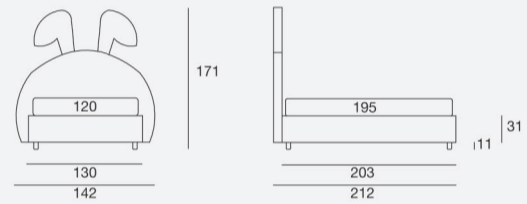

Dog

tessuto / fabric MAPUTO 7008
giroletto / bed frame DIRITTO
piede / leg CL20 H/11 NOCE