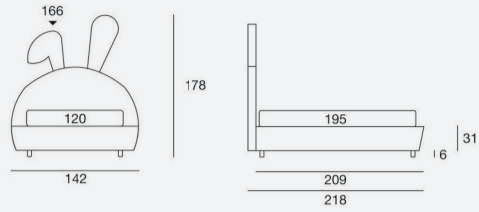

## Rabbit

tessuto / fabric MANAMA 2706  
giroletto / bed frame GOCCIA  
piede / leg CL5 H/6 BIANCO