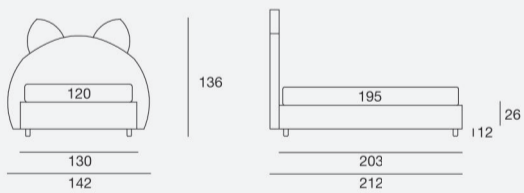

tessuto / fabric NICOSIA 2910
giroletto / bed frame MEDIO
piede / leg CL17 H/12 NATURALE